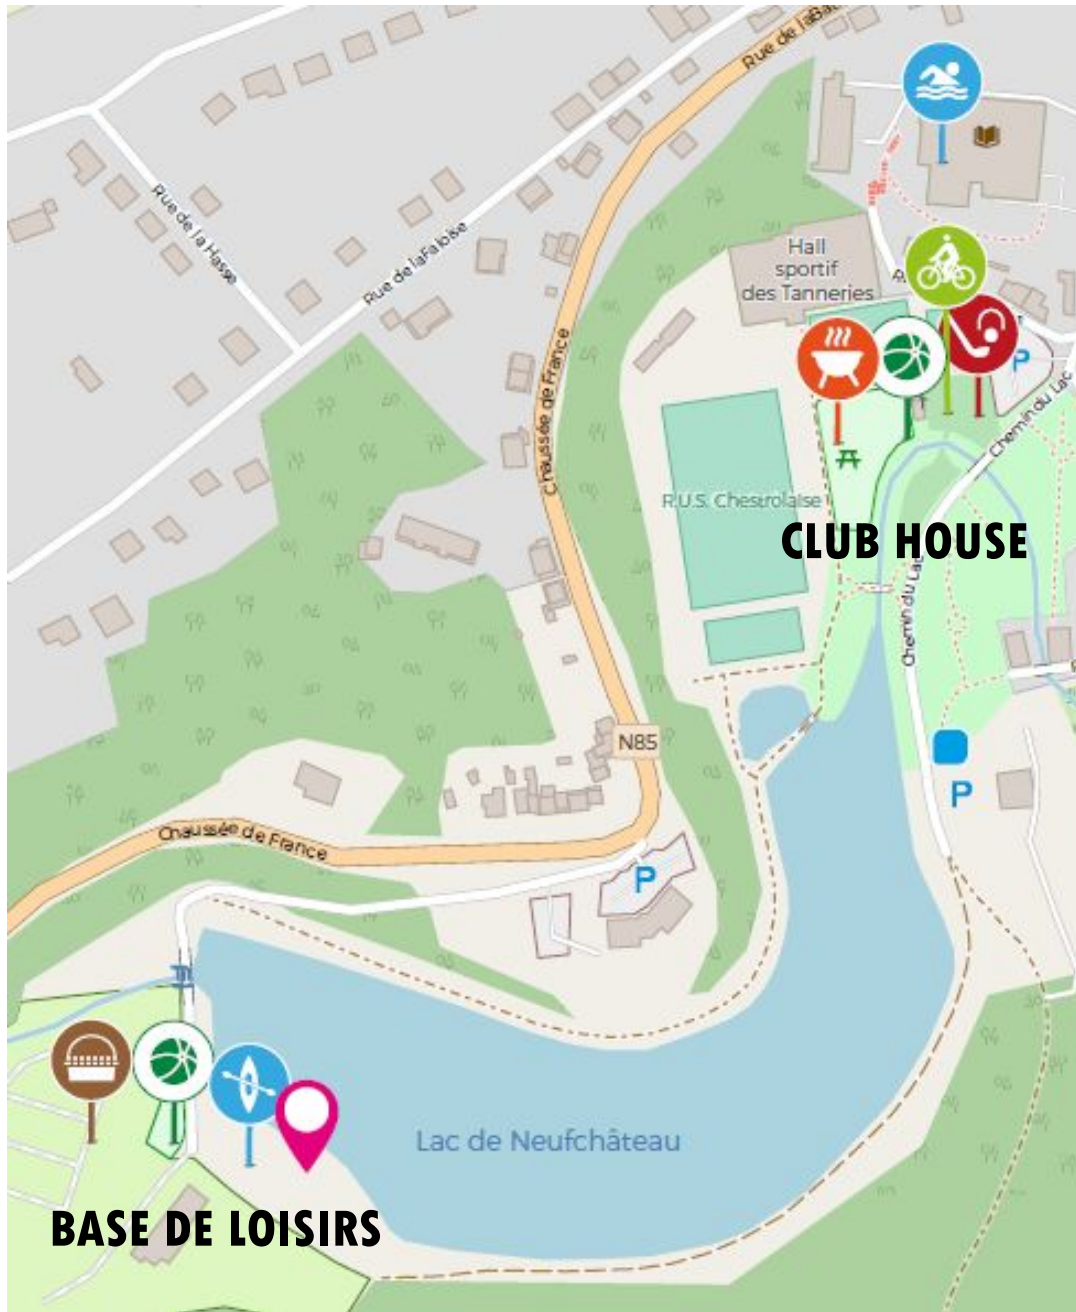

# NEUFCHÂTEAU

## VALLEE DU LAC

## HALL DES TANNERIES

SEMAINE: 08H00 - 16H30